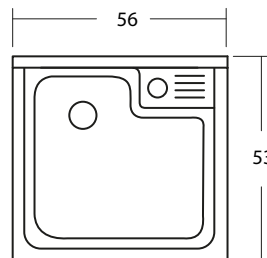

Mueble Nett

NETT LAVARROPAS 56 HU2019004

- Lavarropas de loza
- Sobremueble
- Incluye jabonera inoxidable
- 56x53x35.5

NETT MUEBLE 56

- HU2019017
Mueble Nett 56 para lavarropa 53x51x78 cm, 2 puertas blanco

CÓDIGO	A
HU2019017	53
HU2019018	43

NETT LAVARROPAS 46 HU2019005

- Lavarropas de loza
- Sobremueble
- Incluye jabonera inoxidable
- 46x53x35.5

NETT MUEBLE 46

- HU2019018
Mueble Nett 46 para lavarropa 43x51x78 cm, 2 puertas blanco

FC03102019

Estructura Nett

CÓDIGO	A
HU2019011	53
HU2019012	43

COMPLEMENTOS

- HJN201402
Desagüe con canastillo y rebalse para lavarropa, 1 1/2"
- HJ2010002
Sifón botella fregadero 1 1/2", salida 30 cm

OPCIONAL

- HU2019011
Estructura acero inoxidable para lavarropa Nett 56 cm
- HU2019012
Estructura acero inoxidable para lavarropa Nett 46 cm