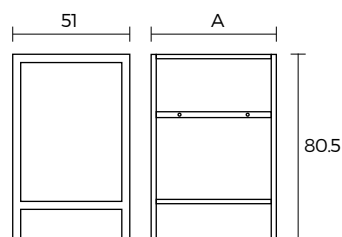

Mueble Nett

NETT LAVARROPAS 56 HU2019004

- Lavarropas de loza
- Sobremueble
- Incluye jabonera inoxidable
- 56x53x35.5

NETT MUEBLE 56

- HU2019017
Mueble Nett 56 para lavarropa 53x51x78 cm, 2 puertas blanco

CÓDIGO	A
HU2019017	53
HU2019018	43

NETT LAVARROPAS 46 HU2019005

- Lavarropas de loza
- Sobremueble
- Incluye jabonera inoxidable
- 46x53x35.5

NETT MUEBLE 46

- HU2019018
Mueble Nett 46 para lavarropa 43x51x78 cm, 2 puertas blanco

FC03102019

Estructura Nett

CÓDIGO	A
HU2019011	53
HU2019012	43

COMPLEMENTOS

- HJN201402
Desagüe con canastillo y rebalse para lavarropa, 1 1/2"
- HJ2010002
Sifón botella fregadero 1 1/2", salida 30 cm

OPCIONAL

- HU2019011
Estructura acero inoxidable para lavarropa Nett 56 cm
- HU2019012
Estructura acero inoxidable para lavarropa Nett 46 cm