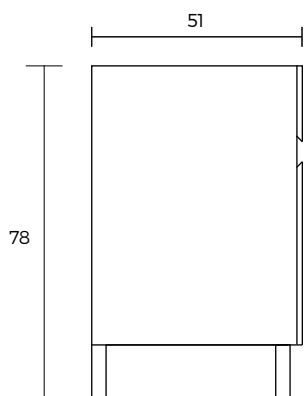

Mueble Nett

NETT LAVARROPAS 56 HU2019004

- Lavarropas de loza
- Sobremueble
- Incluye jabonera inoxidable
- 56x53x35.5

NETT MUEBLE 56

- HU2019017
Mueble Nett 56 para lavarropa 53x51x78 cm, 2 puertas blanco

CÓDIGO	A
HU2019017	53
HU2019018	43

NETT LAVARROPAS 46 HU2019005

- Lavarropas de loza
- Sobremueble
- Incluye jabonera inoxidable
- 46x53x35.5

NETT MUEBLE 46

- HU2019018
Mueble Nett 46 para lavarropa 43x51x78 cm, 2 puertas blanco

FC03102019

Estructura Nett

CÓDIGO	A
HU2019011	53
HU2019012	43

COMPLEMENTOS

- HJN201402
Desagüe con canastillo y rebalse para lavarropa, 1 1/2"
- HJ2010002
Sifón botella fregadero 1 1/2", salida 30 cm

OPCIONAL

- HU2019011
Estructura acero inoxidable para lavarropa Nett 56 cm
- HU2019012
Estructura acero inoxidable para lavarropa Nett 46 cm