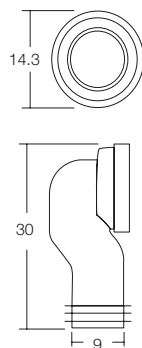

TUBE HJ2010004

- Manguito recto
- Medidas: 11 cm x 14.5 x 15 cm
- Material: PVC
- Color: blanco

TUBE HJ2010005

- Manguito recto 9 cm
- Junta labiada
- Medidas: 9 cm x 14.5 x 15 cm
- Material: PVC
- Color: blanco

TUBE HJ2010006

- Manguito desplazamiento ± 2
- 21 a 23 cm / 19 a 21 cm
- Junta labiada
- Medidas: 9 x 14.5 x 15 cm
- Material: PVC
- Color: blanco

SF08022021

TUBE HJ2010007

- Manguito desplazamiento 21 a 30 cm
- Junta labiada
- Medidas: 9 x 14.5 x 14.5 cm
- Material: PVC
- Color: blanco

TUBE HJ2010154

- Salida vertical 21 cm para sanitario dual
- Junta labiada
- Medidas: 9 x 14.3 x 30 cm
- Material: PVC
- Color: blanco

TUBE HJ2016005

- Salida vertical 30 cm para sanitario dual
- Medidas: 9 x 12.5 x 28 cm
- Material: PVC
- Color: blanco

SF08022021

TUBE HJ2010154

- Salida vertical para sanitario sifónico
- Medidas: 9 x 18.2 x 6 cm
- Material: PVC
- Color: azul