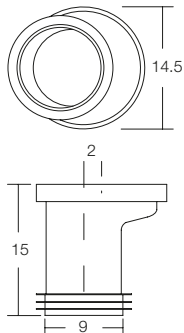

TUBE HJ2010004

- Manguito recto
- Medidas: 11 cm x 14.5 x 15 cm
- Material: PVC
- Color: blanco

TUBE HJ2010005

- Manguito recto 9 cm
- Junta labiada
- Medidas: 9 cm x 14.5 x 15 cm
- Material: PVC
- Color: blanco

TUBE HJ2010006

- Manguito desplazamiento ± 2
- 21 a 23 cm / 19 a 21 cm
- Junta labiada
- Medidas: 9 x 14.5 x 15 cm
- Material: PVC
- Color: blanco

SF08022021

TUBE HJ2010007

- Manguito desplazamiento 21 a 30 cm
- Junta labiada
- Medidas: 9 x 14.5 x 14.5 cm
- Material: PVC
- Color: blanco

TUBE HJ2010154

- Salida vertical 21 cm para sanitario dual
- Junta labiada
- Medidas: 9 x 14.3 x 30 cm
- Material: PVC
- Color: blanco

TUBE HJ2016005

- Salida vertical 30 cm para sanitario dual
- Medidas: 9 x 12.5 x 28 cm
- Material: PVC
- Color: blanco

SF08022021

TUBE HJ2010154

- Salida vertical para sanitario sifónico
- Medidas: 9 x 18.2 x 6 cm
- Material: PVC
- Color: azul