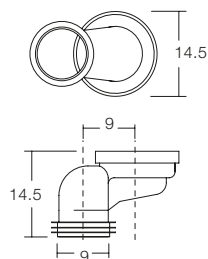

TUBE HJ2010004

- Manguito recto
- Medidas: 11 cm x 14.5 x 15 cm
- Material: PVC
- Color: blanco

TUBE HJ2010005

- Manguito recto 9 cm
- Junta labiada
- Medidas: 9 cm x 14.5 x 15 cm
- Material: PVC
- Color: blanco

TUBE HJ2010006

- Manguito desplazamiento ± 2
- 21 a 23 cm / 19 a 21 cm
- Junta labiada
- Medidas: 9 x 14.5 x 15 cm
- Material: PVC
- Color: blanco

SF08022021

TUBE HJ2010007

- Manguito desplazamiento 21 a 30 cm
- Junta labiada
- Medidas: 9 x 14.5 x 14.5 cm
- Material: PVC
- Color: blanco

TUBE HJ2010154

- Salida vertical 21 cm para sanitario dual
- Junta labiada
- Medidas: 9 x 14.3 x 30 cm
- Material: PVC
- Color: blanco

TUBE HJ2016005

- Salida vertical 30 cm para sanitario dual
- Medidas: 9 x 12.5 x 28 cm
- Material: PVC
- Color: blanco

SF08022021

TUBE HJ2010154

- Salida vertical para sanitario sifónico
- Medidas: 9 x 18.2 x 6 cm
- Material: PVC
- Color: azul