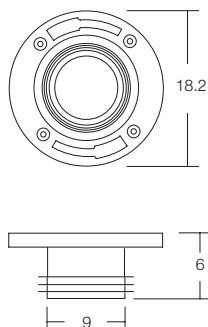

TUBE HJ2010004

- Manguito recto
- Medidas: 11 cm x 14.5 x 15 cm
- Material: PVC
- Color: blanco

TUBE HJ2010005

- Manguito recto 9 cm
- Junta labiada
- Medidas: 9 cm x 14.5 x 15 cm
- Material: PVC
- Color: blanco

TUBE HJ2010006

- Manguito desplazamiento ± 2
- 21 a 23 cm / 19 a 21 cm
- Junta labiada
- Medidas: 9 x 14.5 x 15 cm
- Material: PVC
- Color: blanco

SF08022021

TUBE HJ2010007

- Manguito desplazamiento 21 a 30 cm
- Junta labiada
- Medidas: 9 x 14.5 x 14.5 cm
- Material: PVC
- Color: blanco

TUBE HJ2010154

- Salida vertical 21 cm para sanitario dual
- Junta labiada
- Medidas: 9 x 14.3 x 30 cm
- Material: PVC
- Color: blanco

TUBE HJ2016005

- Salida vertical 30 cm para sanitario dual
- Medidas: 9 x 12.5 x 28 cm
- Material: PVC
- Color: blanco

SF08022021

TUBE HJ2010154

- Salida vertical para sanitario sifónico
- Medidas: 9 x 18.2 x 6 cm
- Material: PVC
- Color: azul