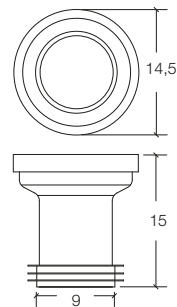

TUBE HJ2010004

- Manguito recto
- Medidas: 11 cm x 14.5 x 15 cm
- Material: PVC
- Color: blanco

TUBE HJ2010005

- Manguito recto 9 cm
- Junta labiada
- Medidas: 9 cm x 14.5 x 15 cm
- Material: PVC
- Color: blanco

TUBE HJ2010006

- Manguito desplazamiento ± 2
- 21 a 23 cm / 19 a 21 cm
- Junta labiada
- Medidas: 9 x 14.5 x 15 cm
- Material: PVC
- Color: blanco

SF08022021

TUBE HJ2010007

- Manguito desplazamiento 21 a 30 cm
- Junta labiada
- Medidas: 9 x 14.5 x 14.5 cm
- Material: PVC
- Color: blanco

TUBE HJ2010154

- Salida vertical 21 cm para sanitario dual
- Junta labiada
- Medidas: 9 x 14.3 x 30 cm
- Material: PVC
- Color: blanco

TUBE HJ2016005

- Salida vertical 30 cm para sanitario dual
- Medidas: 9 x 12.5 x 28 cm
- Material: PVC
- Color: blanco

SF08022021

TUBE HJ2010154

- Salida vertical para sanitario sifónico
- Medidas: 9 x 18.2 x 6 cm
- Material: PVC
- Color: azul