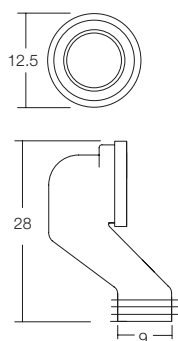

TUBE HJ2010004

- Manguito recto
- Medidas: 11 cm x 14.5 x 15 cm
- Material: PVC
- Color: blanco

TUBE HJ2010005

- Manguito recto 9 cm
- Junta labiada
- Medidas: 9 cm x 14.5 x 15 cm
- Material: PVC
- Color: blanco

TUBE HJ2010006

- Manguito desplazamiento ± 2
- 21 a 23 cm / 19 a 21 cm
- Junta labiada
- Medidas: 9 x 14.5 x 15 cm
- Material: PVC
- Color: blanco

SF08022021

TUBE HJ2010007

- Manguito desplazamiento 21 a 30 cm
- Junta labiada
- Medidas: 9 x 14.5 x 14.5 cm
- Material: PVC
- Color: blanco

TUBE HJ2010154

- Salida vertical 21 cm para sanitario dual
- Junta labiada
- Medidas: 9 x 14.3 x 30 cm
- Material: PVC
- Color: blanco

TUBE HJ2016005

- Salida vertical 30 cm para sanitario dual
- Medidas: 9 x 12.5 x 28 cm
- Material: PVC
- Color: blanco

SF08022021

TUBE HJ2010154

- Salida vertical para sanitario sifónico
- Medidas: 9 x 18.2 x 6 cm
- Material: PVC
- Color: azul