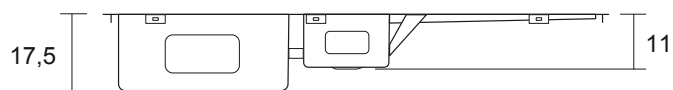

MARKUS AX2020002

- Lavaplatos sobre encimera
- Dos cubetas, un secador derecho
- Medidas: 100x52x17,5 cm
- Acero inoxidable satinado 1.2mm
- Incluye desagüe, rebalse y dispensador detergente

SR28042021

ENCASTRE