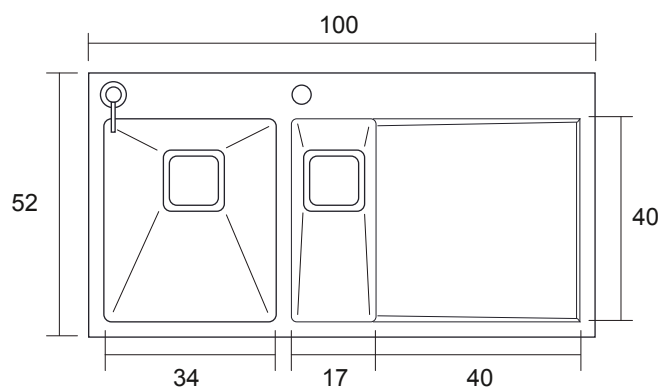

MARKUS AX2020002

- Lavaplatos sobre encimera
- Dos cubetas, un secador derecho
- Medidas: 100x52x17,5 cm
- Acero inoxidable satinado 1.2mm
- Incluye desagüe, rebalse y dispensador detergente

SR28042021

ENCASTRE