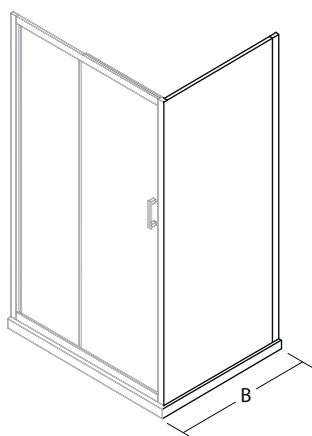

MALVE PARA PLATO DUCHA VER CÓDIGO EN TABLA

- Cristal fijo + corredera u opción con cristal lateral fijo
- Cristal laminado templado de 8 mm
- Cristal empavonado opcional
- No incluye plato ducha

CÓDIGO	AJUSTABLE	MEDIDA	A
GR2011001	106 - 112 cm	110 x 185 cm	110
GR2011002	116 - 122 cm	120 x 185 cm	120
GR2011003	126 - 132 cm	130 x 185 cm	130
GR2011004	136 - 142 cm	140 x 185 cm	140
GR2011005	146 - 152 cm	150 x 185 cm	150
GR2011006	156 - 162 cm	160 x 185 cm	160
GR2011007	166 - 172 cm	170 x 185 cm	170
GR2014001	176 - 182 cm	180 x 185 cm	180

CRISTAL LATERAL FIJO

- Cristal lateral fijo para ser instalado en configuración de muro esquina

CÓDIGO	MEDIDA	AJUSTABLE	B
GR2017F47	70 x 185 cm	67 - 69.5 cm	70
GR2017F48	80 x 185 cm	77 - 79.5 cm	80
GR2017F49	90 x 185 cm	87 - 89.5 cm	90

GREM..... CRISTAL EMPAVONADO *

COMPLEMENTOS

- GR2012034
Perfil de aluminio mampara, extensión 2 cm para mampara y cristal fijo 185 cm

OPCIONAL

- Empavonado *

Medidas en cm