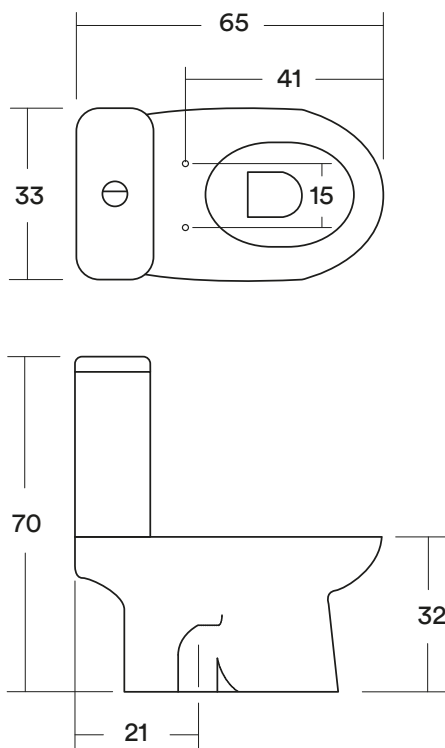

OPCIONALES

- **JB2007803**
  Asiento y tapa para WC
- **HU2018021**
  Tanque + Fijación para Magnet Kinder, sin mecanismo