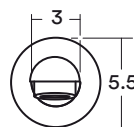

GRIFERÍA LAUTER HJ2010141

- Caño de llenado para bañera 1/2
- Bronce cromado