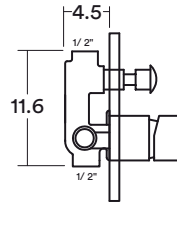

GRIFERÍA LAUTER HJ2010113

- Mezclador empotrado tina ducha
- Bronce cromado
- Embellecedor circular