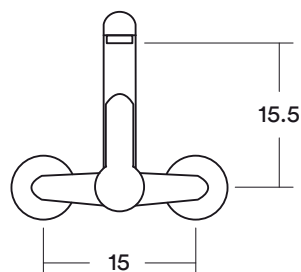

## GRIFERÍA LAUTER HJ2010116

- Mezclador lavadero
- Bronce cromado
- Caño inferior

AIREADOR  
ANTICALCÁREO  
OPCIONAL

APERTURA  
EN FRÍO  
OPCIONAL

CARTUCHO  
2 ETAPAS  
OPCIONAL