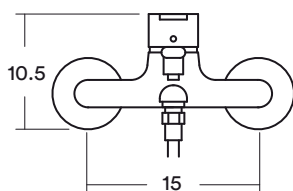

GRIFERÍA LAUTER HJ2010121

- Mezclador tina ducha
- Bronce cromado

FA06112018