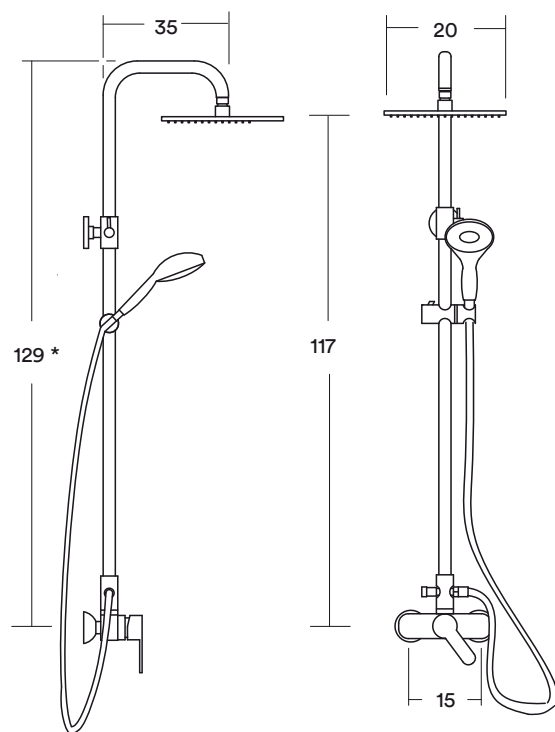

## GRIFERÍA LAUTER HJ2010143

- Combinación tina ducha
- Bronce cromado
- Rociador fijo
- Ducha teléfono
- Barra deslizante
- \* Altura máxima

AIREADOR  
ANTICALCÁREO  
OPCIONAL