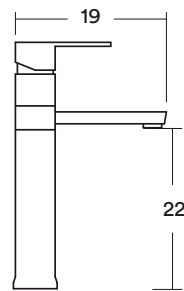

## GRIFERÍA LAUTER HJ2010122

- Mezclador fregadero
- Bronce cromado
- Manecilla lateral

FLEXIBLE  
POLÍMERO

AIREADOR  
ANTICALCÁREO  
OPCIONAL

APERTURA  
EN FRÍO  
OPCIONAL

CARTUCHO  
2 ETAPAS  
OPCIONAL