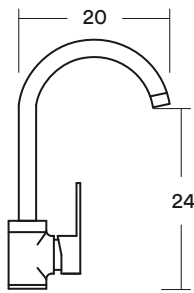

GRIFERÍA LAUTER HJ2010122

- Mezclador fregadero
- Bronce cromado
- Manecilla lateral

FLEXIBLE
POLÍMERO

AIREADOR
ANTICALCÁREO
OPCIONAL

APERTURA
EN FRÍO
OPCIONAL

CARTUCHO
2 ETAPAS
OPCIONAL