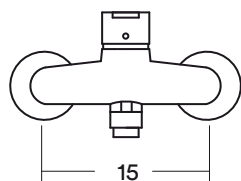

GRIFERÍA LAUTER HJ2010116

- Mezclador lavadero
- Bronce cromado
- Caño inferior

AIREADOR
ANTICALCÁREO
OPCIONAL

APERTURA
EN FRÍO
OPCIONAL

CARTUCHO
2 ETAPAS
OPCIONAL