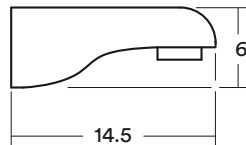

GRIFERÍA LAUTER HJ2010112

- Caño de llenado para bañera 3/4
- Bronce cromado