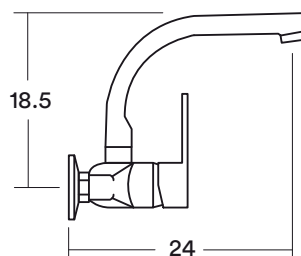

## GRIFERÍA LAUTER HJ2010116

- Mezclador lavadero
- Bronce cromado
- Caño inferior

AIREADOR  
ANTICALCÁREO  
OPCIONAL

APERTURA  
EN FRÍO  
OPCIONAL

CARTUCHO  
2 ETAPAS  
OPCIONAL