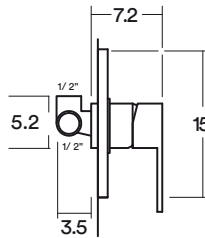

GRIFERÍA LAUTER HJ2010114

- Mezclador empotrado sólo ducha
- Bronce cromado
- Embellecedor circular