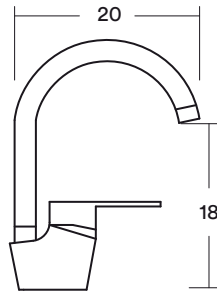

GRIFERÍA LAUTER HJ2010115

- Mezclador fregadero
- Bronce cromado
- Manecilla frontal

FLEXIBLE
POLÍMERO

AIREADOR
ANTICALCÁREO
OPCIONAL

APERTURA
EN FRÍO
OPCIONAL

CARTUCHO
2 ETAPAS
OPCIONAL