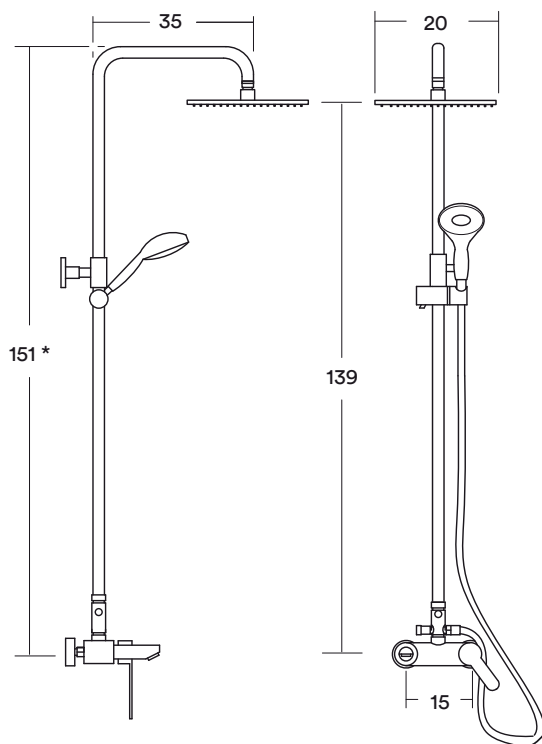

## GRIFERÍA LAUTER HJ2010143

- Combinación tina ducha
- Bronce cromado
- Rociador fijo
- Ducha teléfono
- Barra deslizante
- \* Altura máxima

AIREADOR  
ANTICALCÁREO  
OPCIONAL