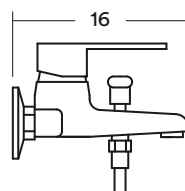

GRIFERÍA LAUTER HJ2010121

- Mezclador tina ducha
- Bronce cromado

FA06112018