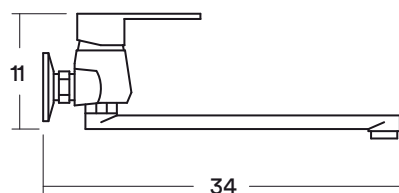

GRIFERÍA LAUTER HJ2010116

- Mezclador lavadero
- Bronce cromado
- Caño inferior

AIREADOR
ANTICALCÁREO
OPCIONAL

APERTURA
EN FRÍO
OPCIONAL

CARTUCHO
2 ETAPAS
OPCIONAL