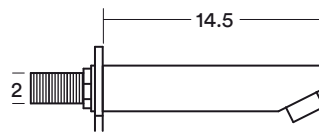

## GRIFERÍA LAUTER HJ2010124

- Mezclador lavabo alto
- Bronce cromado

FLEXIBLE  
POLÍMERO

AIREADOR  
ANTICALCÁREO  
OPCIONAL

APERTURA  
EN FRÍO  
OPCIONAL

CARTUCHO  
2 ETAPAS  
OPCIONAL