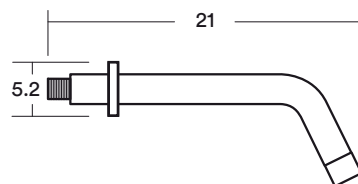

GRIFERÍA LAUTER HJ2009303

- Caño Sparen para lavabo
- Bronce cromado