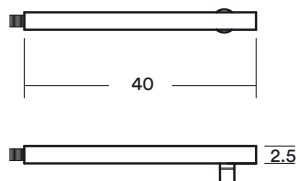

GRIFERÍA LAUTER HJ2010126

- Ducha simple
- Cromado

GRIFERÍA LAUTER HJ2010140

- Brazo ducha recto
- Bronce cromado