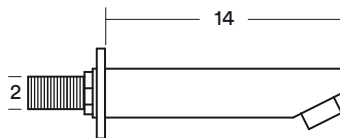

GRIFERÍA LAUTER HJ2010141

- Caño de llenado para bañera 1/2
- Bronce cromado