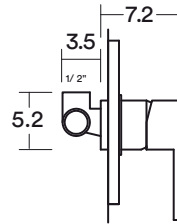

## GRIFERÍA LAUTER HJ2010124

- Mezclador lavabo alto
- Bronce cromado

FLEXIBLE  
POLÍMERO

AIREADOR  
ANTICALCÁREO  
OPCIONAL

APERTURA  
EN FRÍO  
OPCIONAL

CARTUCHO  
2 ETAPAS  
OPCIONAL