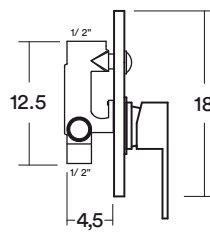

GRIFERÍA LAUTER HJ2010110

- Mezclador empotrado tina ducha
- Bronce cromado
- Embellecedor elíptico