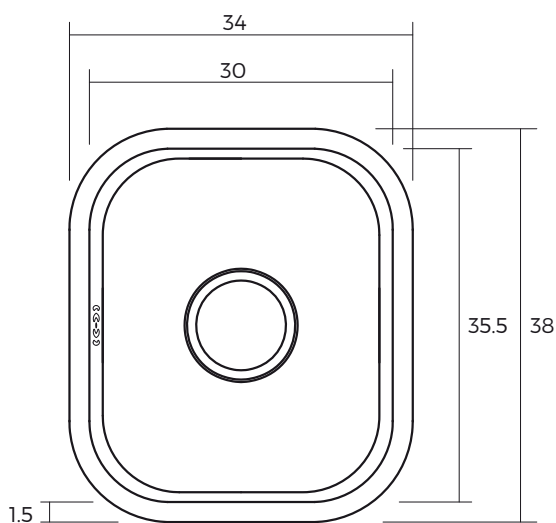

KONKAV OD2017001

- Fregadero una cubeta
- Medidas 38x34x18 cm
- Acero inoxidable AISI 304
- Espesor de 1.2 mm
- Dimensiones interiores 35.5x30 cm

COMPLEMENTOS

- **HJN201013**
Desague perforación 9 cm. con canastillo y rebalse para fregadero 1 1/2". tube, Wasser
- **HJ2010002**
Sifón botella fregadero 1 1/2" salida 30 cm, tube