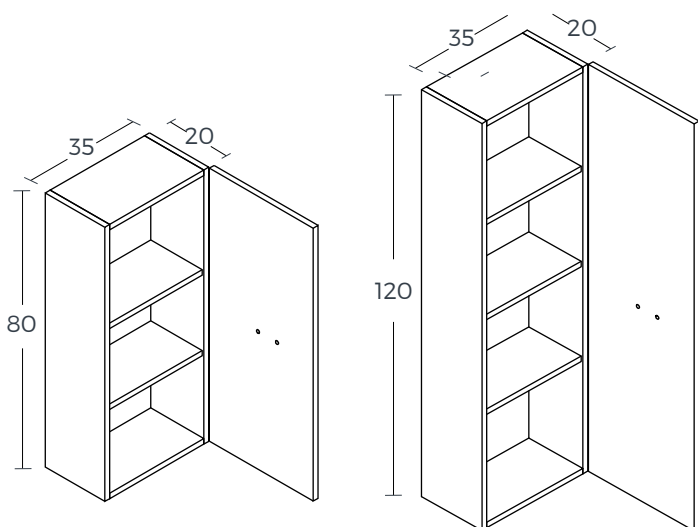

Versión tres repisas con tirador

CÓDIGO	COLOR	MEDIDA
AT2018013	BLANCO	35x20x120 cm
AT2018014	TERRA	35x20x120 cm
AT2018015	ALBAYALDE	35x20x120 cm

FC20012020