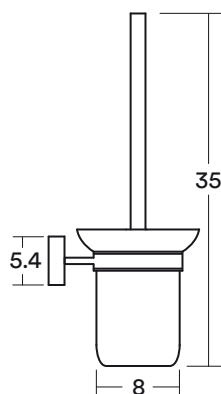

BC2013012
PORTA ESCOBILLA KLUG

- Zinc / Bronce cromado / Vidrio
- Soporte con resistencia a la corrosión, evita que aparezca óxido rojo en el muro.

OPCIONAL

- **EY2013013**
  Adhesivo Wasser Kit para accesorios

Nota: Todas las piezas interiores de sujeción son de acero inoxidable.