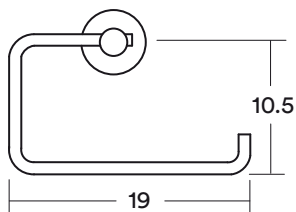

EY2013011
TOALLERO ANILLA KLUG

- Zinc / Bronce cromado
- Soporte con resistencia a la corrosión, evita que aparezca óxido rojo en el muro.

OPCIONAL

- **EY2013013**
  Adhesivo Wasser Kit para accesorios