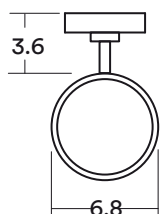

Medidas en cm

EY2013004
JABONERA KLUG

- Zinc / Bronce cromado / Vidrio
- Soporte con resistencia a la corrosión, evita que aparezca óxido rojo en el muro.

OPCIONAL

- **EY2013013**
Adhesivo Wasser Kit para accesorios