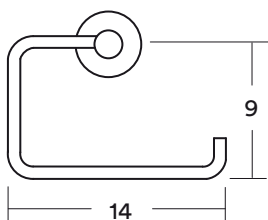

Medidas en cm

EY2013002
PORTA ROLLO KLUG

- Zinc / Bronce cromado
- Soporte con resistencia a la corrosión, evita que aparezca óxido rojo en el muro.

OPCIONAL

- **EY2013013**
Adhesivo Wasser Kit para accesorios