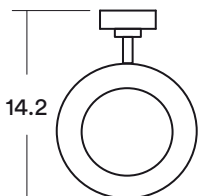

- Zinc / Bronce cromado
- Soporte con resistencia a la corrosión, evita que aparezca óxido rojo en el muro.

OPCIONAL

- **EY2013013**
Adhesivo Wasser Kit para accesorios

HC07022017

BC2013012
PORTA ESCOBILLA KLUG