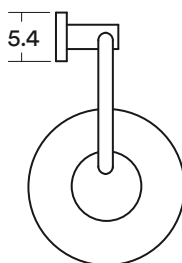

Medidas en cm

EY2013002
PORTA ROLLO KLUG

- Zinc / Bronce cromado
- Soporte con resistencia a la corrosión, evita que aparezca óxido rojo en el muro.

OPCIONAL

- **EY2013013**
Adhesivo Wasser Kit para accesorios