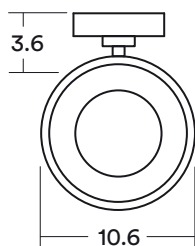

Medidas en cm

EY2013004
JABONERA KLUG

- Zinc / Bronce cromado / Vidrio
- Soporte con resistencia a la corrosión, evita que aparezca óxido rojo en el muro.

OPCIONAL

- **EY2013013**
  Adhesivo Wasser Kit para accesorios