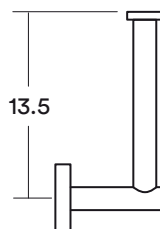

EY2013008
PORTA ROLLO RESERVA KLUG

- Zinc / Bronce cromado
- Soporte con resistencia a la corrosión, evita que aparezca óxido rojo en el muro.

OPCIONAL

- **EY2013013**
  Adhesivo Wasser Kit para accesorios

HC07022017