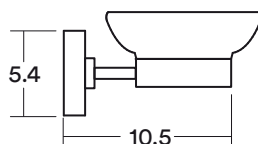

- Zinc / Bronce cromado / Vidrio
- Soporte con resistencia a la corrosión, evita que aparezca óxido rojo en el muro.

OPCIONAL

- **EY2013013**
Adhesivo Wasser Kit para accesorios

Nota: Todas las piezas interiores de sujeción son de acero inoxidable.