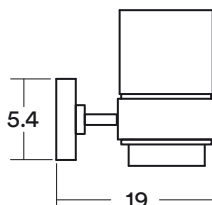

Medidas en cm

EY2013004
JABONERA KLUG

- Zinc / Bronce cromado / Vidrio
- Soporte con resistencia a la corrosión, evita que aparezca óxido rojo en el muro.

OPCIONAL

- **EY2013013**
Adhesivo Wasser Kit para accesorios