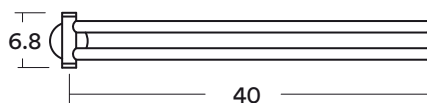

OPCIONAL

- **EY2013013**
  Adhesivo Wasser Kit para accesorios

HC07022017