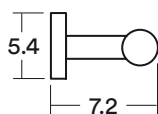

EY2013008
PORTA ROLLO RESERVA KLUG

- Zinc / Bronce cromado
- Soporte con resistencia a la corrosión, evita que aparezca óxido rojo en el muro.

OPCIONAL

- **EY2013013**
  Adhesivo Wasser Kit para accesorios

HC07022017