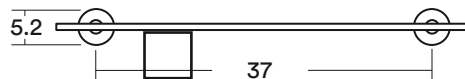

Medidas en cm

**EY2013006
REPISA KLUG**

- Zinc / Bronce cromado / Vidrio
- Soporte con resistencia a la corrosión, evita que aparezca óxido rojo en el muro.

OPCIONAL

- **EY2013013**
  Adhesivo Wasser Kit para accesorios