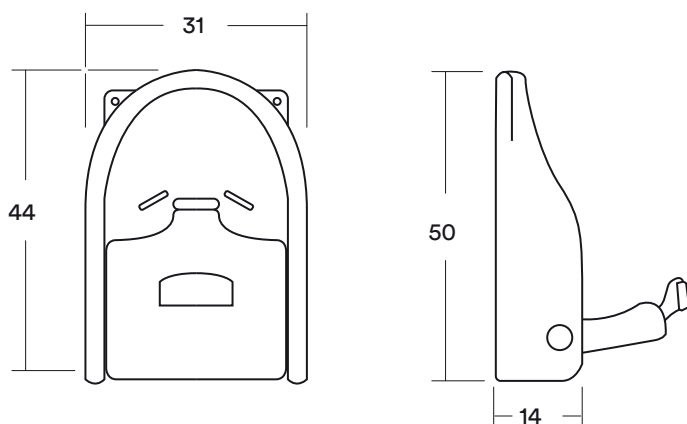

KIND ASIENTO DE SEGURIDAD MO2015002

- Asiento de sobreponer
- Cinturón de seguridad
- Fabricado en polietileno de alta densidad, altamente lavable e higiénico.
- Es resistente a la mayoría de productos de limpieza, diseñado para montar en la pared, en baños o vestidores, permitiendo a los padres asegurar cómodamente al niño mientras cuida a sus hermanos o utiliza los servicios en baños y bestidores.
- Superficie del asiento con textura y correas de seguridad de nylon que se extiende desde los hombros y entre las piernas para mayor seguridad.
- La unidad cerrada ocupa solo 14 cm. sobre el muro o panel separador.
- El peso máximo permitido es de 20 kg.