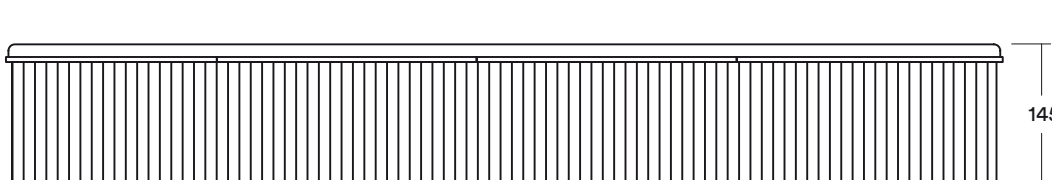

PISCINA SCHWIMMEN SPUR GY2011010

- Nado contra corriente
- Piscina Hidromasaje
- 76 jets
- Medidas: 7,84 x 2,24 x 1,45 m
- Estructura interior en acero inoxidable

Color Spa	Acrílico Blanco
Panel PS	Café
Sistema de control	2 Comando Electrónico
Bomba de agua	2.25 kw x 2 pzs / 1.5 kw x 3 pzs / 0.75 kw x 2 pzs
Bomba de filtro	0.7 kw x 1 pieza
Calefactor	3 kw x 2 pieza
Luces	LED Pequeños: 32 piezas Grandes: 6 pzs
Parlantes	2 piezas
Filtros	2 piezas
Jets	5" diametro Jets multi: 8 piezas
	5" diametro Jet rotatorio: 2 pieza
	3" diametro Jets rotatorios: 4 piezas
	Jets pequeños: 56 piezas
	Jet Burbujas de aire: 28 piezas
Cascada	1 pieza
Apoya cabeza	2 piezas
Escalera	1 pieza
Asientos	2 personas
Capacidad cubica (m3)	9 m3
FM / CD	1 pieza
Ozone	2 pieza
Poder total	14.9 Kw
Peso neto	1480 kg
Peso bruto	1690 kg

HC03072017

Medida en metros