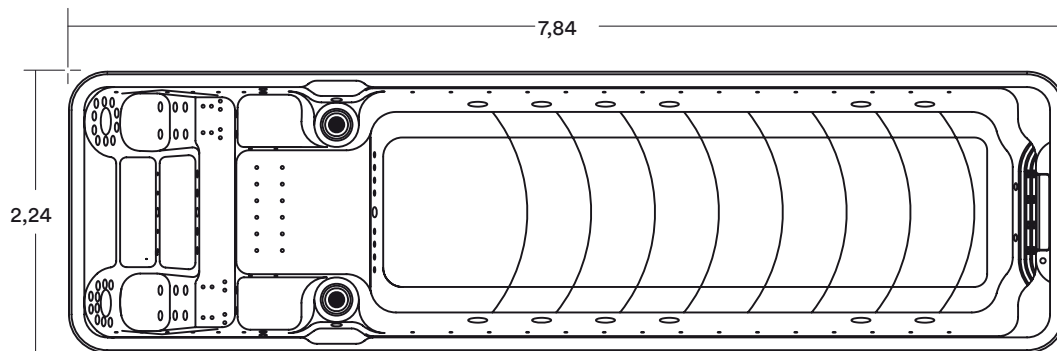

PISCINA SCHWIMMEN SPUR GY2011010

- Nado contra corriente
- Piscina Hidromasaje
- 76 jets
- Medidas: 7,84 x 2,24 x 1,45 m
- Estructura interior en acero inoxidable

Color Spa	Acrílico Blanco
Panel PS	Café
Sistema de control	2 Comando Electrónico
Bomba de agua	2.25 kw x 2 pzs / 1.5 kw x 3 pzs / 0.75 kw x 2 pzs
Bomba de filtro	0.7 kw x 1 pieza
Calefactor	3 kw x 2 pieza
Luces	LED Pequeños: 32 piezas Grandes: 6 pzs
Parlantes	2 piezas
Filtros	2 piezas
Jets	5" diametro Jets multi: 8 piezas
	5" diametro Jet rotatorio: 2 pieza
	3" diametro Jets rotatorios: 4 piezas
	Jets pequeños: 56 piezas
	Jet Burbujas de aire: 28 piezas
Cascada	1 pieza
Apoya cabeza	2 piezas
Escalera	1 pieza
Asientos	2 personas
Capacidad cubica (m3)	9 m3
FM / CD	1 pieza
Ozone	2 pieza
Poder total	14.9 Kw
Peso neto	1480 kg
Peso bruto	1690 kg

HC03072017

Medida en metros