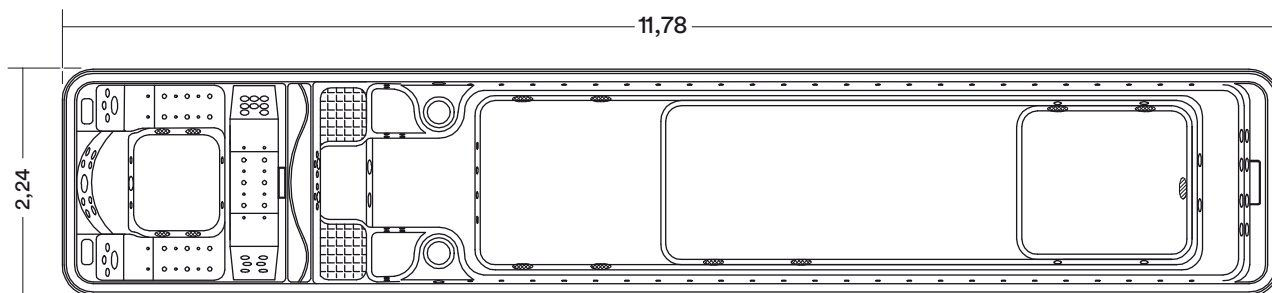

PISCINA SCHWIMMEN SPUR GY2011007

- Nado contra corriente
- Piscina Hidromasaje
- 109 Jets
- Medidas: 11,78 x 2,24 x 1,60 m
- Estructura interior en acero inoxidable

General	Piscina	Tina
Color Spa	Opcional: Blanco / Verde / Azul extra: Azul oceano / Verde árbol	
Panel de madera	Opcional: Madera natural / rojo / negro / Tipo de madera : Pino Blanco	
PS Panel	Opcional: Gris / Cafe / Rojo oscuro	
Sistema de control	2 unidades	1 unidad
Bomba de Agua	2,2 kw 4 unidades 1,5 kw 1 unidad	2,2 kw 3 unidades
Bomba de filtro	750W 2 unidades 375W 1 unidad	750W 1 unidad 375W 1 unidad
Calefactor	3 kw 3 unidades	3 kw 2 unidades
Bomba de Aire	700 W 1 unidad	700 W 1 unidad
Parlante	4 unidades	
Luces	LED pequeño: 50 unidades + colorido Luces: 7 unidades	LED pequeño: 50 unidades + colorido Luces: 6 unidades
Inyector	5" multi jets: 8 unidades 5" jets rotatorios: 5 unidades 2" jets rotatorios: 22 unidades jet pequeño: 54 unidades jet de burbujas de aire: 20 unidades	5" multi jets: 8 unidades 5" jets rotatorios: 2 unidades jets pequeños: 16 unidades
Caida de agua	1 unidad	1 unidad
Capacidad	9 personas	4 personas
Capacidad cubica	18m3	
FM / CD	1 unidad	
Ozone	2 unidades	1 unidad
Poder total	22kw / Se requiere corriente trifásica	
Peso	Peso Neto 2.120 kg (solo equipo) / Peso Bruto 2.228 kg (con embalaje)	

HC03072017

Medida en metros