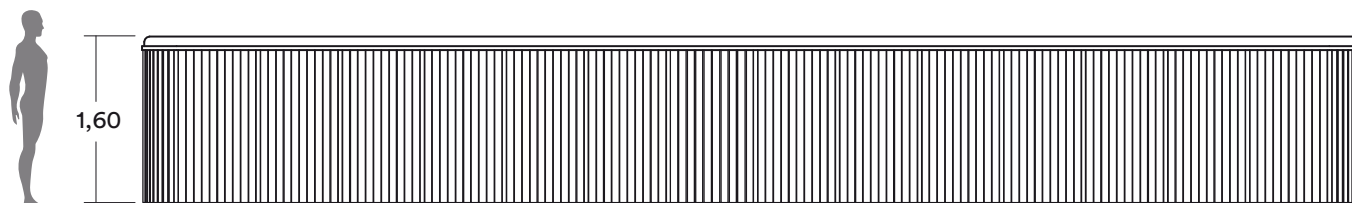

PISCINA SCHWIMMEN SPUR GY2011007

- Nado contra corriente
- Piscina Hidromasaje
- 109 Jets
- Medidas: 11,78 x 2,24 x 1,60 m
- Estructura interior en acero inoxidable

General	Piscina	Tina
Color Spa	Opcional: Blanco / Verde / Azul extra: Azul oceano / Verde árbol	
Panel de madera	Opcional: Madera natural / rojo / negro / Tipo de madera : Pino Blanco	
PS Panel	Opcional: Gris / Cafe / Rojo oscuro	
Sistema de control	2 unidades	1 unidad
Bomba de Agua	2,2 kw 4 unidades 1,5 kw 1 unidad	2,2 kw 3 unidades
Bomba de filtro	750W 2 unidades 375W 1 unidad	750W 1 unidad 375W 1 unidad
Calefactor	3 kw 3 unidades	3 kw 2 unidades
Bomba de Aire	700 W 1 unidad	700 W 1 unidad
Parlante	4 unidades	
Luces	LED pequeño: 50 unidades + colorido Luces: 7 unidades	LED pequeño: 50 unidades + colorido Luces: 6 unidades
Inyector	5" multi jets: 8 unidades 5" jets rotatorios: 5 unidades 2" jets rotatorios: 22 unidades jet pequeño: 54 unidades jet de burbujas de aire: 20 unidades	5" multi jets: 8 unidades 5" jets rotatorios: 2 unidades jets pequeños: 16 unidades
Caida de agua	1 unidad	1 unidad
Capacidad	9 personas	4 personas
Capacidad cubica	18m3	
FM / CD	1 unidad	
Ozone	2 unidades	1 unidad
Poder total	22kw / Se requiere corriente trifásica	
Peso	Peso Neto 2.120 kg (solo equipo) / Peso Bruto 2.228 kg (con embalaje)	

HC03072017

Medida en metros