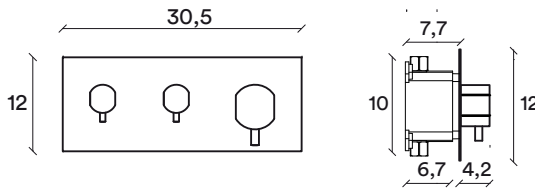

KP2016002
ROCIADOR MURAL GRUPPE

■ 2 funciones

KP2016008
BRAZO DUCHA GRUPPE

■ 40,3 cm

KP2015003
ROCIADOR TECHO LUFTING-Q

■ 20x20 cm

KP2015004
ROCIADOR TECHO LUFTING-Q

■ 25x25 cm

HC26012018

KP2016007
CAÑO LLENADO BAÑERA GRUPPE

**KP2016004
MEZCLADOR GRUPPE**

- 3-4 salidas

**KP2016005
MEZCLADOR GRUPPE**

- 2 salidas

**KP2016006
MEZCLADOR GRUPPE**

- 1 salida