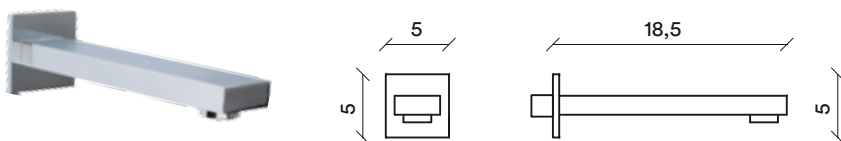

KP2016002
ROCIADOR MURAL GRUPPE

■ 2 funciones

KP2016008
BRAZO DUCHA GRUPPE

■ 40,3 cm

KP2015003
ROCIADOR TECHO LUFTING-Q

■ 20x20 cm

KP2015004
ROCIADOR TECHO LUFTING-Q

■ 25x25 cm

HC26012018

KP2016007
CAÑO LLENADO BAÑERA GRUPPE

**KP2016004
MEZCLADOR GRUPPE**

- 3-4 salidas

**KP2016005
MEZCLADOR GRUPPE**

- 2 salidas

**KP2016006
MEZCLADOR GRUPPE**

- 1 salida

**KP2016003
JET GRUPPE**

- Articulado

**CP2013001
TOMA DE AGUA WASSER**

- Cuadrado / 1/2"
- Bronce Cromado

HC26012018

KP2015005
DUCHA TELÉFONO SOHO

TU2016001
FLEXIBLE

- Racord cónico 170 cm / Cromado