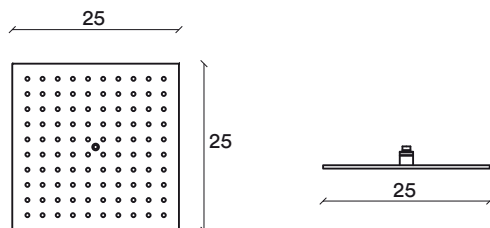

KP2016002
ROCIADOR MURAL GRUPPE

■ 2 funciones

KP2016008
BRAZO DUCHA GRUPPE

■ 40,3 cm

KP2015003
ROCIADOR TECHO LUFTING-Q

■ 20x20 cm

KP2015004
ROCIADOR TECHO LUFTING-Q

■ 25x25 cm

HC26012018

KP2016007
CAÑO LLENADO BAÑERA GRUPPE

**KP2016004
MEZCLADOR GRUPPE**

- 3-4 salidas

**KP2016005
MEZCLADOR GRUPPE**

- 2 salidas

**KP2016006
MEZCLADOR GRUPPE**

- 1 salida