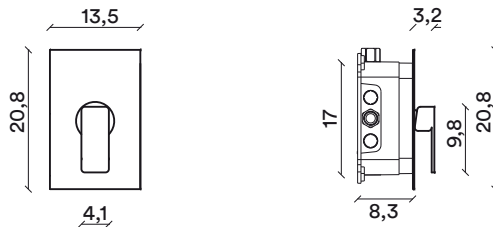

KP2016002
ROCIADOR MURAL GRUPPE

■ 2 funciones

KP2016008
BRAZO DUCHA GRUPPE

■ 40,3 cm

KP2015003
ROCIADOR TECHO LUFTING-Q

■ 20x20 cm

KP2015004
ROCIADOR TECHO LUFTING-Q

■ 25x25 cm

HC26012018

KP2016007
CAÑO LLENADO BAÑERA GRUPPE

**KP2016004
MEZCLADOR GRUPPE**

- 3-4 salidas

**KP2016005
MEZCLADOR GRUPPE**

- 2 salidas

**KP2016006
MEZCLADOR GRUPPE**

- 1 salida