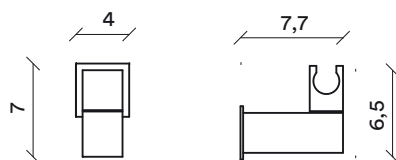

KP2016012
SOPORTE ARTICULADO DUCHA

- Bronce Cromado