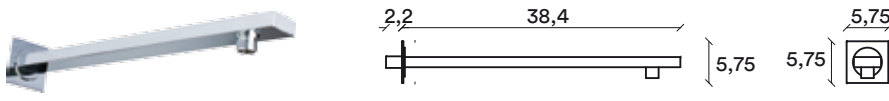

KP2016002
ROCIADOR MURAL GRUPPE

■ 2 funciones

KP2016008
BRAZO DUCHA GRUPPE

■ 40,3 cm

KP2015003
ROCIADOR TECHO LUFTING-Q

■ 20x20 cm

KP2015004
ROCIADOR TECHO LUFTING-Q

■ 25x25 cm

HC26012018

KP2016007
CAÑO LLENADO BAÑERA GRUPPE

**KP2016004
MEZCLADOR GRUPPE**

- 3-4 salidas

**KP2016005
MEZCLADOR GRUPPE**

- 2 salidas

**KP2016006
MEZCLADOR GRUPPE**

- 1 salida