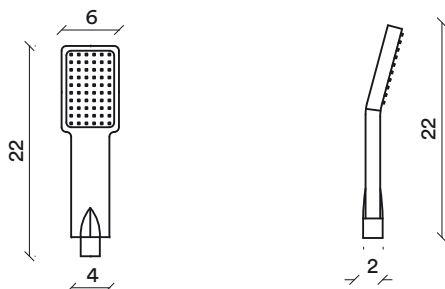

**KP2016003
JET GRUPPE**

- Articulado

**CP2013001
TOMA DE AGUA WASSER**

- Cuadrado / 1/2"
- Bronce Cromado

HC26012018

KP2015005
DUCHA TELÉFONO SOHO

TU2016001
FLEXIBLE

- Racord cónico 170 cm / Cromado

KP2008113
FLEXIBLE

- PVC plateado / 175 cm

KP2016012
SOPORTE ARTICULADO DUCHA

- Bronce Cromado

KP2016009
BARRA DUCHA

- Cuadrada 70 cm / Cromada

HC26012018