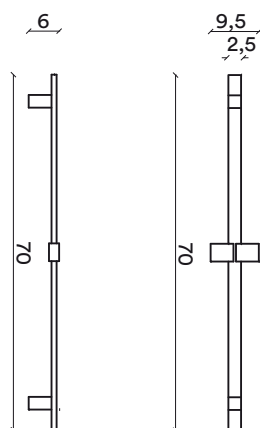

KP2016002
ROCIADOR MURAL GRUPPE

■ 2 funciones

KP2016008
BRAZO DUCHA GRUPPE

■ 40,3 cm

KP2015003
ROCIADOR TECHO LUFTING-Q

■ 20x20 cm

KP2015004
ROCIADOR TECHO LUFTING-Q

■ 25x25 cm

**KP2016003
JET GRUPPE**

- Articulado

**CP2013001
TOMA DE AGUA WASSER**

- Cuadrado / 1/2"
- Bronce Cromado

HC26012018

KP2015005
DUCHA TELÉFONO SOHO

TU2016001
FLEXIBLE

- Racord cónico 170 cm / Cromado

KP2008113
FLEXIBLE

- PVC plateado / 175 cm

KP2016012
SOPORTE ARTICULADO DUCHA

- Bronce Cromado

KP2016009
BARRA DUCHA

- Cuadrada 70 cm / Cromada

HC26012018