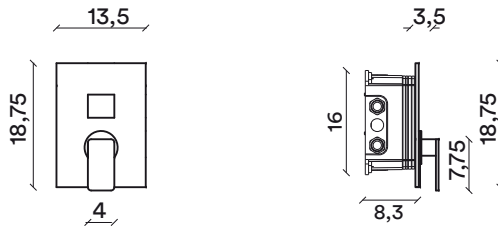

KP2016002
ROCIADOR MURAL GRUPPE

■ 2 funciones

KP2016008
BRAZO DUCHA GRUPPE

■ 40,3 cm

KP2015003
ROCIADOR TECHO LUFTING-Q

■ 20x20 cm

KP2015004
ROCIADOR TECHO LUFTING-Q

■ 25x25 cm

HC26012018

KP2016007
CAÑO LLENADO BAÑERA GRUPPE

**KP2016004
MEZCLADOR GRUPPE**

- 3-4 salidas

**KP2016005
MEZCLADOR GRUPPE**

- 2 salidas

**KP2016006
MEZCLADOR GRUPPE**

- 1 salida