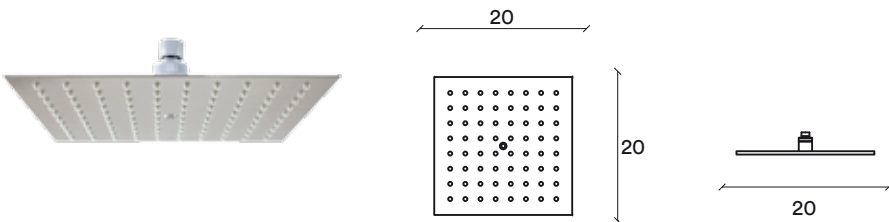

KP2016002
ROCIADOR MURAL GRUPPE

■ 2 funciones

KP2016008
BRAZO DUCHA GRUPPE

■ 40,3 cm

KP2015003
ROCIADOR TECHO LUFTING-Q

■ 20x20 cm

KP2015004
ROCIADOR TECHO LUFTING-Q

■ 25x25 cm

HC26012018

KP2016007
CAÑO LLENADO BAÑERA GRUPPE

**KP2016004
MEZCLADOR GRUPPE**

- 3-4 salidas

**KP2016005
MEZCLADOR GRUPPE**

- 2 salidas

**KP2016006
MEZCLADOR GRUPPE**

- 1 salida

**KP2016003
JET GRUPPE**

- Articulado

**CP2013001
TOMA DE AGUA WASSER**

- Cuadrado / 1/2"
- Bronce Cromado

HC26012018

KP2015005
DUCHA TELÉFONO SOHO

TU2016001
FLEXIBLE

- Racord cónico 170 cm / Cromado