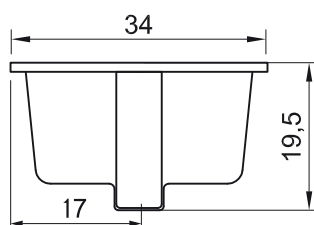

GEBBO LAVABO

- Lavabo bajo encimera rectangular
- Rebalse frontal
- Porcelana vitrificada

CÓDIGO	A	B	C
HU2014009	60 cm	35 cm	54 cm
HU2014008	55 cm	35 cm	49 cm

GEBBO LAVABO HU2014003

- Lavabo bajo encimera rectangular
- Rebalse lateral
- Medidas 49 x 34 x 19,5
- Porcelana vitrificada