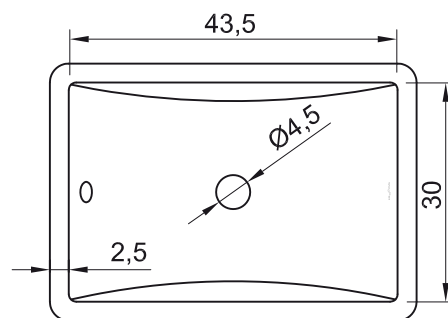

GEBBO LAVABO

- Lavabo bajo encimera rectangular
- Rebalse frontal
- Porcelana vitrificada

CÓDIGO	A	B	C
HU2014009	60 cm	35 cm	54 cm
HU2014008	55 cm	35 cm	49 cm

GEBBO LAVABO HU2014003

- Lavabo bajo encimera rectangular
- Rebalse lateral
- Medidas 49 x 34 x 19,5
- Porcelana vitrificada