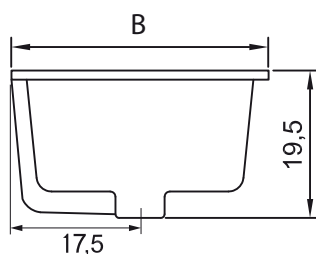

GEBBO LAVABO

- Lavabo bajo encimera rectangular
- Rebalse frontal
- Porcelana vitrificada

CÓDIGO	A	B	C
HU2014009	60 cm	35 cm	54 cm
HU2014008	55 cm	35 cm	49 cm

GEBBO LAVABO HU2014003

- Lavabo bajo encimera rectangular
- Rebalse lateral
- Medidas 49 x 34 x 19,5
- Porcelana vitrificada