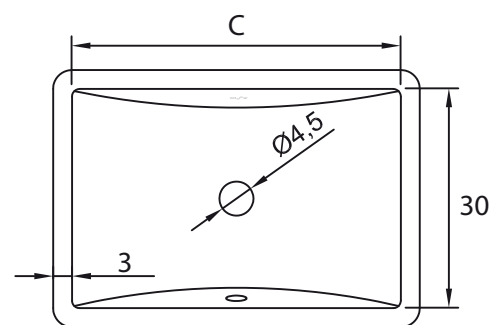

GEBBO LAVABO

- Lavabo bajo encimera rectangular
- Rebalse frontal
- Porcelana vitrificada

CÓDIGO	A	B	C
HU2014009	60 cm	35 cm	54 cm
HU2014008	55 cm	35 cm	49 cm

GEBBO LAVABO HU2014003

- Lavabo bajo encimera rectangular
- Rebalse lateral
- Medidas 49 x 34 x 19,5
- Porcelana vitrificada