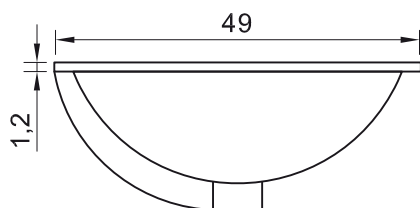

GEBBO LAVABO

- Lavabo bajo encimera rectangular
- Rebalse frontal
- Porcelana vitrificada

CÓDIGO	A	B	C
HU2014009	60 cm	35 cm	54 cm
HU2014008	55 cm	35 cm	49 cm

GEBBO LAVABO HU2014003

- Lavabo bajo encimera rectangular
- Rebalse lateral
- Medidas 49 x 34 x 19,5
- Porcelana vitrificada