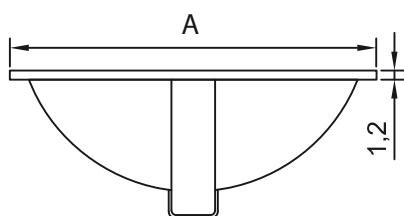

GEBBO LAVABO

- Lavabo bajo encimera rectangular
- Rebalse frontal
- Porcelana vitrificada

CÓDIGO	A	B	C
HU2014009	60 cm	35 cm	54 cm
HU2014008	55 cm	35 cm	49 cm

GEBBO LAVABO HU2014003

- Lavabo bajo encimera rectangular
- Rebalse lateral
- Medidas 49 x 34 x 19,5
- Porcelana vitrificada

FC270814V4