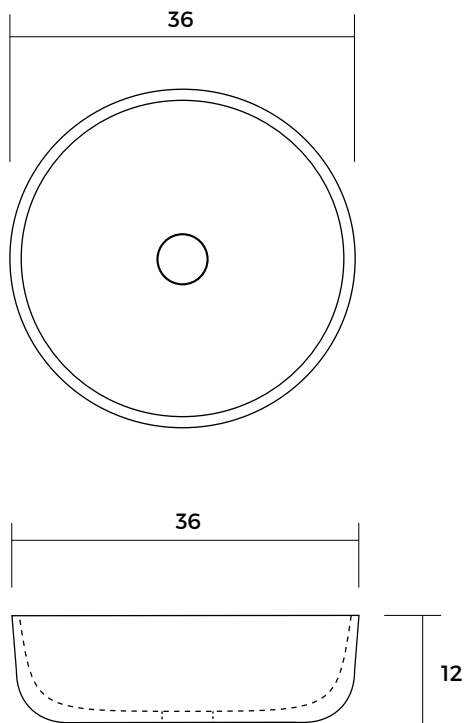

## FARBEN MY2020026

- Lavamanos sobre encimera
- Porcelana vitrificada
- Color amarillo mate
- Diámetro 36 cm
- Sin rebalse
- No Incluye desagüe pop up

FC29122020