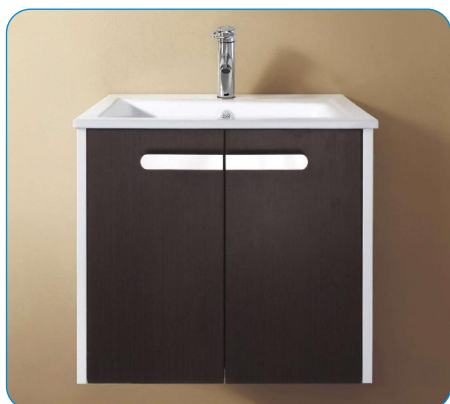

Eigen MUEBLE DE BAÑO

No incluye grifería

FS2011005 EIGEN

- Mueble de Baño de 60 x 46 x 52 cm
- Incluye Lavabo.
- Color Wengue + Blanco.

Medidas en cm

Udo MUEBLE DE BAÑO

No incluye grifería

FS2011006 UDO

- Mueble de Baño de 61 x 47 x 52 cm
- Incluye Lavabo.
- Color Wengue + Blanco.

Medidas en cm