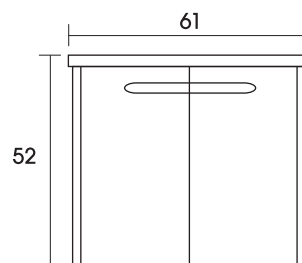

Eigen MUEBLE DE BAÑO

No incluye grifería

FS2011005 EIGEN

- Mueble de Baño de 60 x 46 x 52 cm
- Incluye Lavabo.
- Color Wengue + Blanco.

Medidas en cm

Udo MUEBLE DE BAÑO

No incluye grifería

FS2011006 UDO

- Mueble de Baño de 61 x 47 x 52 cm
- Incluye Lavabo.
- Color Wengue + Blanco.

Medidas en cm