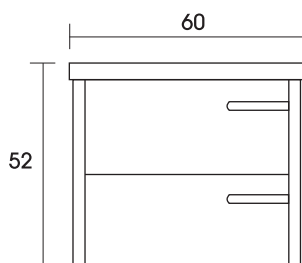

Eigen MUEBLE DE BAÑO

No incluye grifería

FS2011005 EIGEN

- Mueble de Baño de 60 x 46 x 52 cm
- Incluye Lavabo.
- Color Wengue + Blanco.

Medidas en cm

Udo MUEBLE DE BAÑO

No incluye grifería

FS2011006 UDO

- Mueble de Baño de 61 x 47 x 52 cm
- Incluye Lavabo.
- Color Wengue + Blanco.

Medidas en cm