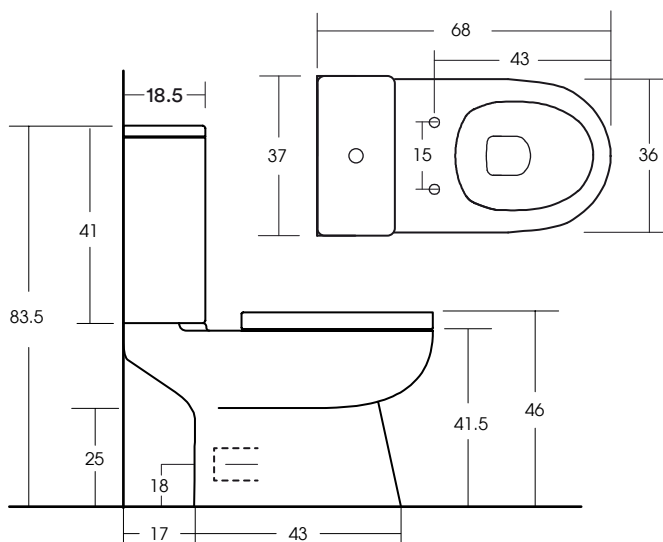

HU2019013 TAZA EBEN HU2019014 TANQUE EBEN

- Taza y tanque ecológico salida dual
- Sin fijaciones ni mecanismo
- **Descarga normal 2,88 lt**
- **Descarga reducida 2.06 lt**

HU2019015 TAZA EBEN-R HU2019016 TANQUE EBEN-R

- Taza y tanque ecológico salida dual
- Sin fijaciones ni mecanismo
- **Descarga normal 4.97 lt**
- **Descarga reducida 2.97 lt**

COMPLEMENTOS

- **WS2019001**
Asiento y tapa urea, cierre suave
- **W12015007**
Mecanismo tanque completo y fijación al piso
- **TUP710000**
Flexible HI 1/2" x HI 1/2", largo 300 mm y diámetro 8 mm
- **ZB2013001**
Llave de paso angular 1/2" x 1/2" con filtro

OPCIONALES

- **HJ2010004**
Manguito recto conexión WC, diámetro 110 mm descarga horizontal, Tube
- **HJ2010154**
Manguito descarga vertical a 21 cm, Tube
- **HJ2016005**
Manguito WC dual descarga a 30 cm, salida vertical Tubell

DOBLE PULSADOR
DESCARGA
NORMAL & REDUCIDA

TAPA UREA / DESMONTABLE
CIERRE LENTO
BISAGRAS ACERO INOXIDABLE

DESCARGA A MURO

DESCARGA A PISO

DESCARGA A PISO

FCO6032020