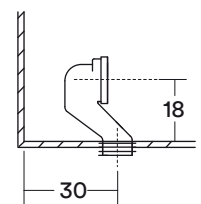

- Taza y tanque ecológico salida dual
- Sin fijaciones ni mecanismo
- **Descarga normal 4.97 lt**
- **Descarga reducida 2.97 lt**

COMPLEMENTOS

- **WS2019001**
Asiento y tapa urea, cierre suave
- **W12015007**
Mecanismo tanque completo y fijación al piso
- **TUP710000**
Flexible HI 1/2" x HI 1/2", largo 300 mm y diámetro 8 mm
- **ZB2013001**
Llave de paso angular 1/2" x 1/2" con filtro

OPCIONALES

- **HJ2010004**
Manguito recto conexión WC, diámetro 110 mm descarga horizontal, Tube
- **HJ2010154**
Manguito descarga vertical a 21 cm, Tube
- **HJ2016005**
Manguito WC dual descarga a 30 cm, salida vertical Tubell

DOBLE PULSADOR
DESCARGA
NORMAL & REDUCIDA

TAPA UREA / DESMONTABLE
CIERRE LENTO
BISAGRAS ACERO INOXIDABLE

DESCARGA A MURO

DESCARGA A PISO

DESCARGA A PISO

FCO6032020