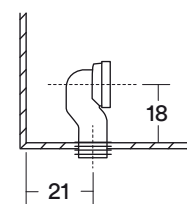

OPCIONALES

- **HJ2010004**
Manguito recto conexión WC, diámetro 110 mm descarga horizontal, Tube
- **HJ2010154**
Manguito descarga vertical a 21 cm, Tube
- **HJ2016005**
Manguito WC dual descarga a 30 cm, salida vertical Tubell

DOBLE PULSADOR
DESCARGA
NORMAL & REDUCIDA

TAPA UREA / DESMONTABLE
CIERRE LENTO
BISAGRAS ACERO INOXIDABLE

DESCARGA A MURO

DESCARGA A PISO

DESCARGA A PISO

FCO6032020