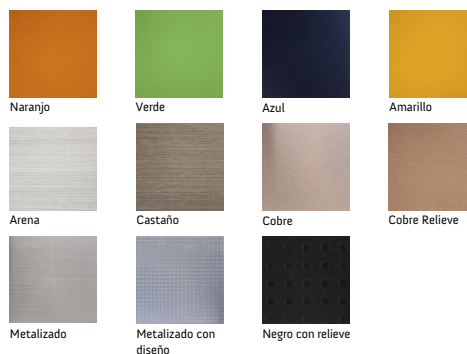

## SERIE PISO A CIELO

Pilastras que van del piso al cielo, con una altura máxima de 300 cm. Serie que destaca por su diseño pudiendo reducir el ancho de las pilastras.

- Placa Fenólica 12 mm / 19 mm
- Acero inoxidable
- Quincallería antivandálica

## TERMINACIONES

- Color en stock

- Color a pedido

FC16012019