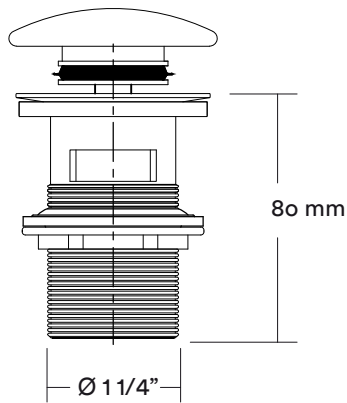

**DIRK
AT2014103**

- Desagüe para lavamanos con rebalse
- 1 1/4" altura 80 mm
- Pop-up circular
- Bronce cromado
- Para todo tipo de lavabo

**DIRK II
AT2015002**

- Desagüe para lavamanos con rebalse
- 1 1/4" altura 80 mm
- Pop-up cerámico circular
- Bronce cromado
- Para todo tipo de lavabo

FC29052019

**DIRK II
AT2015003**

- Desagüe para lavamanos con rebalse
- 1 1/4" altura 80 mm
- Pop-up plano circular
- Bronce cromado
- Para todo tipo de lavabo