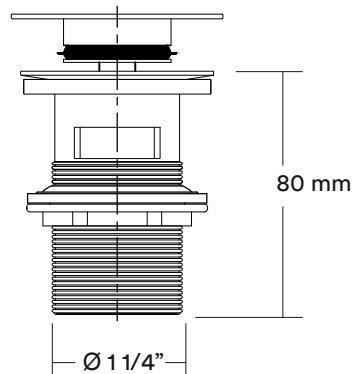

**DIRK
AT2014103**

- Desagüe para lavamanos con rebalse
- 1 1/4" altura 80 mm
- Pop-up circular
- Bronce cromado
- Para todo tipo de lavabo

**DIRK II
AT2015002**

- Desagüe para lavamanos con rebalse
- 1 1/4" altura 80 mm
- Pop-up cerámico circular
- Bronce cromado
- Para todo tipo de lavabo

FC29052019

**DIRK II
AT2015003**

- Desagüe para lavamanos con rebalse
- 1 1/4" altura 80 mm
- Pop-up plano circular
- Bronce cromado
- Para todo tipo de lavabo