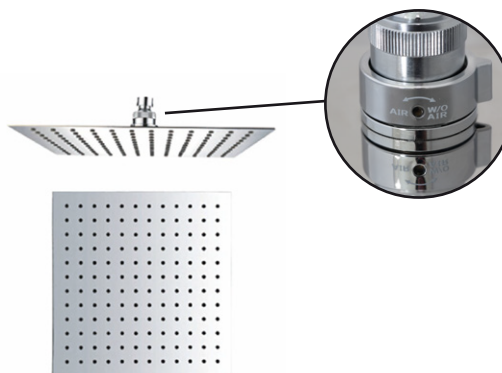

GRIFERÍA SET KP2016011

- Combinación solo ducha
- Ducha teléfono
- Rociador fijo 25x25 cm
- Barra fija
- Bronce cromado

ROCIADOR

- Swith, con aire o sin aire

FC28062018