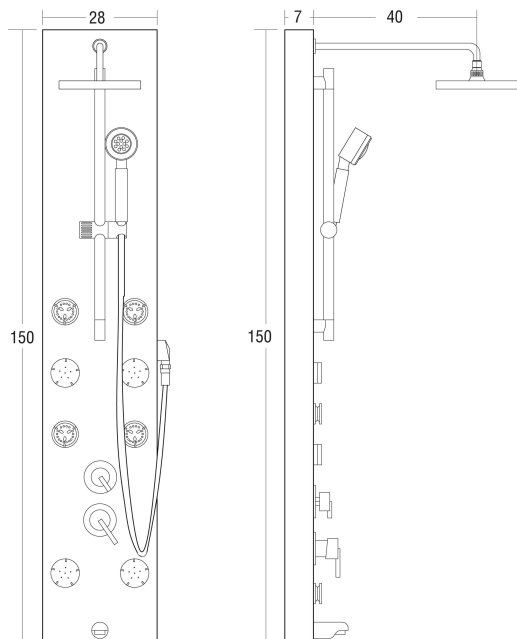

COLUMNA CERDIC AO2010031

- Columna de acero inox.
- Medidas: 28 x 150 cm
- 5 funciones, 8 inyectores
- Rociador diam. 20 cm

Medidas en centímetros