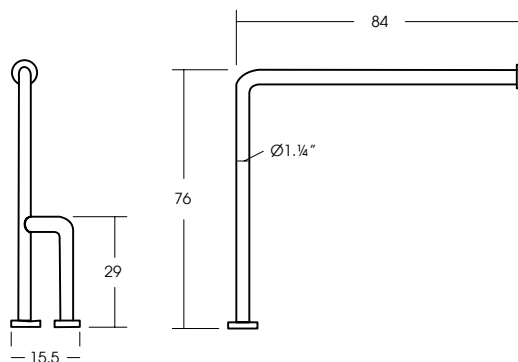

BARRA ANGULAR IZQUIERDA GS327684I

- Fijación a muro
- Doble fijación al piso
- Cromado
- Acero inoxidable AISI 304
- Tubos de 1 1/4"

BARRA ANGULAR DERECHA GS327684D

- Fijación a muro
- Doble fijación al piso
- Cromado
- Acero inoxidable AISI 304
- Tubos de 1 1/4"