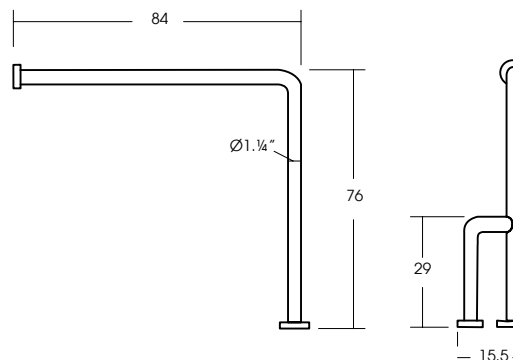

BARRA ANGULAR IZQUIERDA GS327684I

- Fijación a muro
- Doble fijación al piso
- Cromado
- Acero inoxidable AISI 304
- Tubos de 1 1/4"

BARRA ANGULAR DERECHA GS327684D

- Fijación a muro
- Doble fijación al piso
- Cromado
- Acero inoxidable AISI 304
- Tubos de 1 1/4"