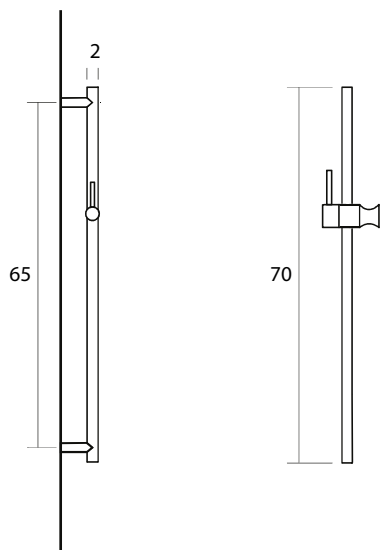

## KASPAR KPBO08110

- Barra ducha 70 cm de largo
- Soporte de rociador ajustable en altura con manecilla
- Incluye soporte de rociador de abs cromado
- Color negro

FC29042020