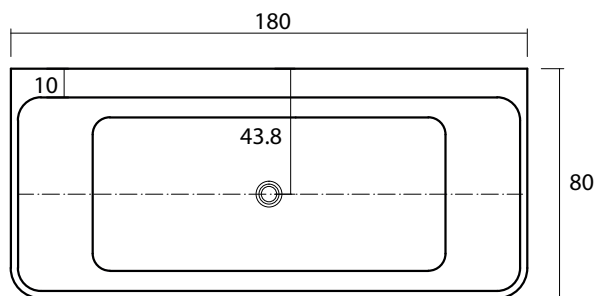

## LUFT AT2018023

- Bañera semi isla
- Acrílico reforzado de alto brillo
- Lado recto para adosar al muro
- Tamaño 180x80x60 cm
- Patas regulables
- Incluye desagüe automático pop-up
- Incluye rebalse

## OPCIONALES

- **CA372534C**  
Grifería Exterior al Piso Breg
- **CA2017014**  
Grifería Exterior al Piso Mohr
- **CA2011014**  
Grifería Tippen con ducha empotrada
- **CHC201902**  
Perforación para instalación de grifería
- **BC0500000**  
Reck, jabonera para bañera ajustable  
bronce cromado