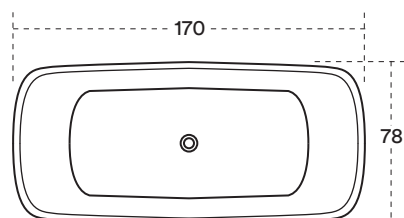

BAÑERA ISLA FEUER AT2015005

- 170 x 78 x 59 cm
- Acrílico reforzado
- Incluye:
- Desagüe
- Rebalse

Medidas en centímetros

DM110915V1