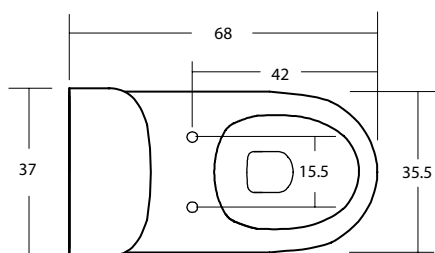

OPCIONALES

- **HJ2010004**
Manguito recto conexión WC, diámetro 110 mm descarga horizontal, Tube
- **HJ2010154**
Manguito descarga vertical a 21 cm, Tube
- **HJ2016005**
Manguito descarga vertical a 30 cm, Tube II

DOBLE PULSADOR
DESCARGA
NORMAL & REDUCIDA

TAPA UREA / DESMONTABLE
CIERRE LENTO
BISAGRAS ACERO INOXIDABLE

SR15122020

DESCARGA A MURO
HJ2010004

DESCARGA A PISO
HJ2010154

DESCARGA A PISO
HJ2016005