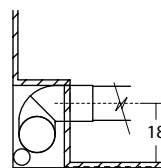

OPCIONALES

- **HJ2010004**
Manguito recto conexión WC, diámetro 110 mm descarga horizontal, Tube
- **HJ2010154**
Manguito descarga vertical a 21 cm, Tube
- **HJ2016005**
Manguito descarga vertical a 30 cm, Tube II

DOBLE PULSADOR
DESCARGA
NORMAL & REDUCIDA

TAPA UREA / DESMONTABLE
CIERRE LENTO
BISAGRAS ACERO INOXIDABLE

SR15122020

DESCARGA A MURO
HJ2010004

DESCARGA A PISO
HJ2010154

DESCARGA A PISO
HJ2016005