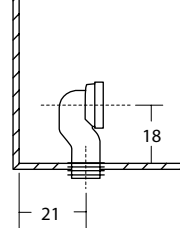

OPCIONALES

- **HJ2010004**
Manguito recto conexión WC, diámetro 110 mm descarga horizontal, Tube
- **HJ2010154**
Manguito descarga vertical a 21 cm, Tube
- **HJ2016005**
Manguito descarga vertical a 30 cm, Tube II

DOBLE PULSADOR
DESCARGA
NORMAL & REDUCIDA

TAPA UREA / DESMONTABLE
CIERRE LENTO
BISAGRAS ACERO INOXIDABLE

SR15122020

DESCARGA A MURO
HJ2010004

DESCARGA A PISO
HJ2010154

DESCARGA A PISO
HJ2016005