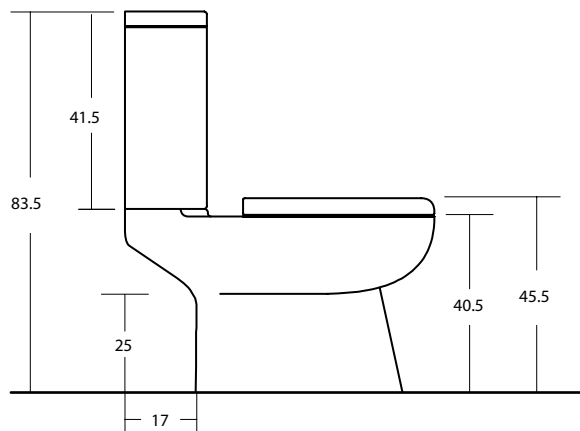

- Sanitario ecológico salida dual
- Sin fijaciones

TANQUE AKIM-N HU2018017

- Tanque para sanitario
- Sin mecanismo

COMPLEMENTOS

- **WS2019001**
Asiento y tapa para WC urea
- **WI2015007**
Mecanismo tanque completo y fijación al piso.
- **TUP710000**
Flexible HI 1/2" x HI 1/2", largo 300 mm y diámetro 8 mm
- **ZB2013001**
Llave de paso angular 1/2" x 1/2" con filtro

OPCIONALES

- **HJ2010004**
Manguito recto conexión WC, diámetro 110 mm descarga horizontal, Tube
- **HJ2010154**
Manguito descarga vertical a 21 cm, Tube
- **HJ2016005**
Manguito descarga vertical a 30 cm, Tube II

DOBLE PULSADOR
DESCARGA
NORMAL & REDUCIDA

TAPA UREA / DESMONTABLE
CIERRE LENTO
BISAGRAS ACERO INOXIDABLE

SR15122020

DESCARGA A MURO
HJ2010004

DESCARGA A PISO
HJ2010154

DESCARGA A PISO
HJ2016005