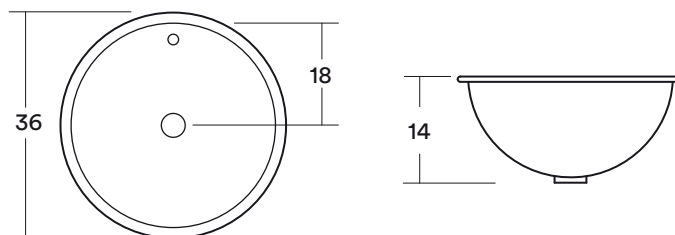

## ADALIE LAVAMANOS SOBREMUEBLE JZ2017001

- Lavamanos sobremueble
- Con rebalse
- Porcelana vitrificada
- Ø 40.5 cm

## ADALIE LAVAMANOS BAJO ENCIMERA JZ2007100

- Bajo encimera
- Con rebalse
- Porcelana vitrificada
- Ø 36 cm

FC080817V1