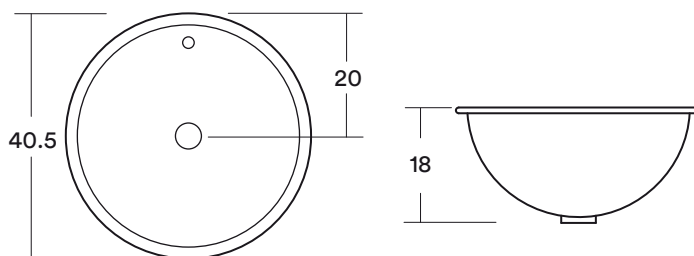

## ADALIE LAVAMANOS SOBREMUEBLE JZ2017001

- Lavamanos sobremueble
- Con rebalse
- Porcelana vitrificada
- Ø 40.5 cm

## ADALIE LAVAMANOS BAJO ENCIMERA JZ2007100

- Bajo encimera
- Con rebalse
- Porcelana vitrificada
- Ø 36 cm

FC080817V1