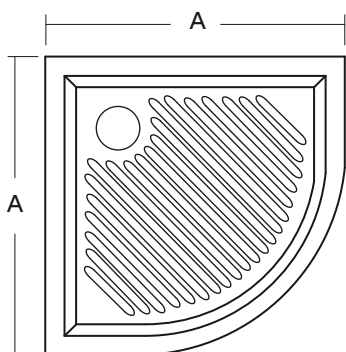

## PLATO DE DUCHA SOHO2 CURVO VER CÓDIGO EN TABLA

- Acrílico reforzado
- Antideslizante
- Patas metálicas regulables
- Desagüe gran caudal
- Fácil instalación

| CÓDIGO    | A  |
|-----------|----|
| AO2016061 | 80 |
| AO2012062 | 90 |