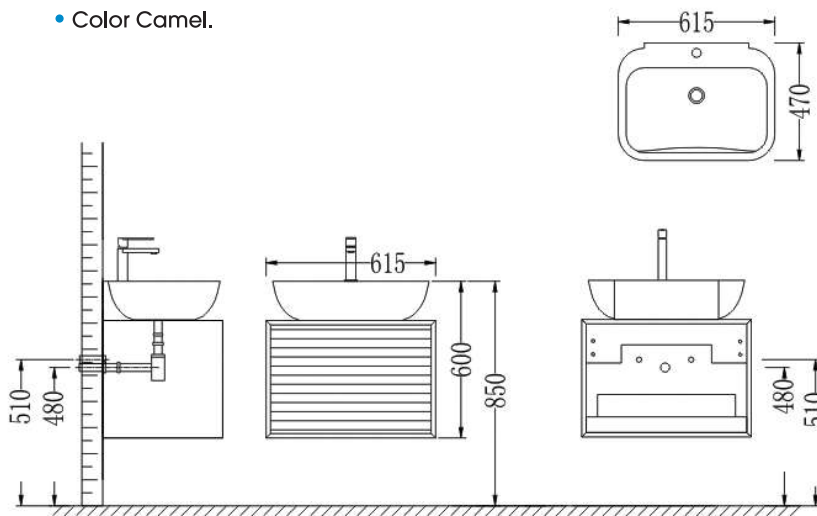

# Kaneel MUEBLE DE BAÑO

wasser

No incluye grifería

## FV2011001 KANEEL

- Mueble de Baño de 60 x 48 x 60 cm
- Incluye Lavabo y Desagüe pop-up.
- Color Camel.

Medidas en mm

## FV2011002 KANEEL

- Mueble de Baño de 120 x 48 x 42 cm
- Incluye Lavabo y Desagüe pop-up
- Color Camel

Medidas en mm

**GRUP OCHC**  
COMERCIAL HISPANO CHILENA

Oficina Comercial: Isabel la Católica 4376 / Las Condes / Fono (2) 7829500 / [www.wasser.cl](http://www.wasser.cl) / [www.grupochc.cl](http://www.grupochc.cl)