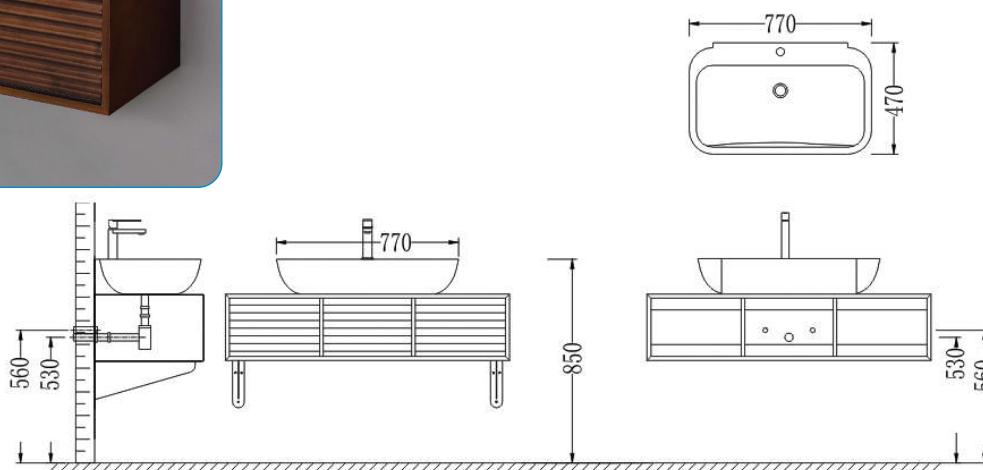

## FV2011001 KANEEL

- Mueble de Baño de 60 x 48 x 60 cm
- Incluye Lavabo y Desagüe pop-up.
- Color Camel.

Medidas en mm

# Kaneel MUEBLE DE BAÑO

wasser

No incluye grifería

## FV2011002 KANEEL

- Mueble de Baño de 120 x 48 x 42 cm
- Incluye Lavabo y Desagüe pop-up
- Color Camel

Medidas en mm

**GRUP OCHC**  
COMERCIAL HISPANO CHILENA

Oficina Comercial: Isabel la Católica 4376 / Las Condes / Fono (2) 7829500 / [www.wasser.cl](http://www.wasser.cl) / [www.grupochc.cl](http://www.grupochc.cl)